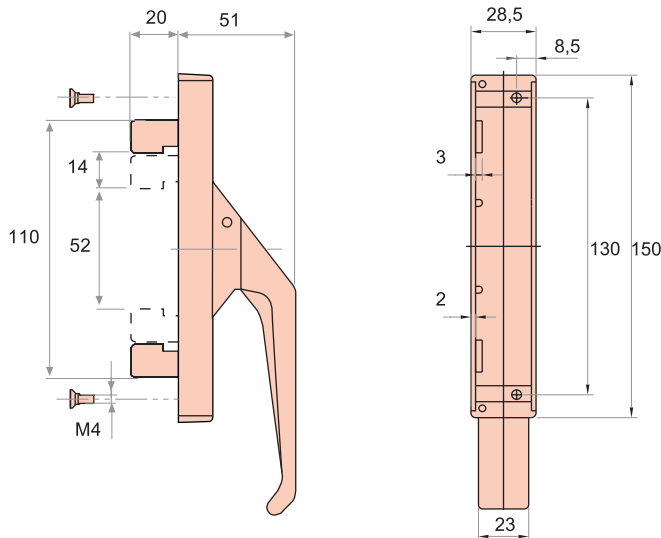

1006

1056

ALBINIA

SATURNIA

Art.

20 1006

20 1056