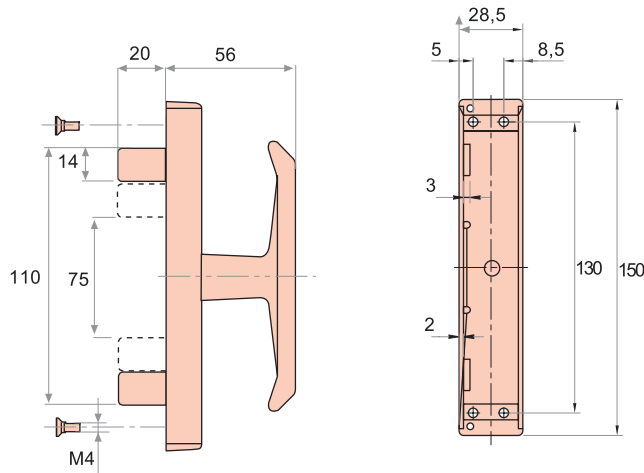

1006

1056

ALBINIA

SATURNIA

Art.

20 1006

20 1056