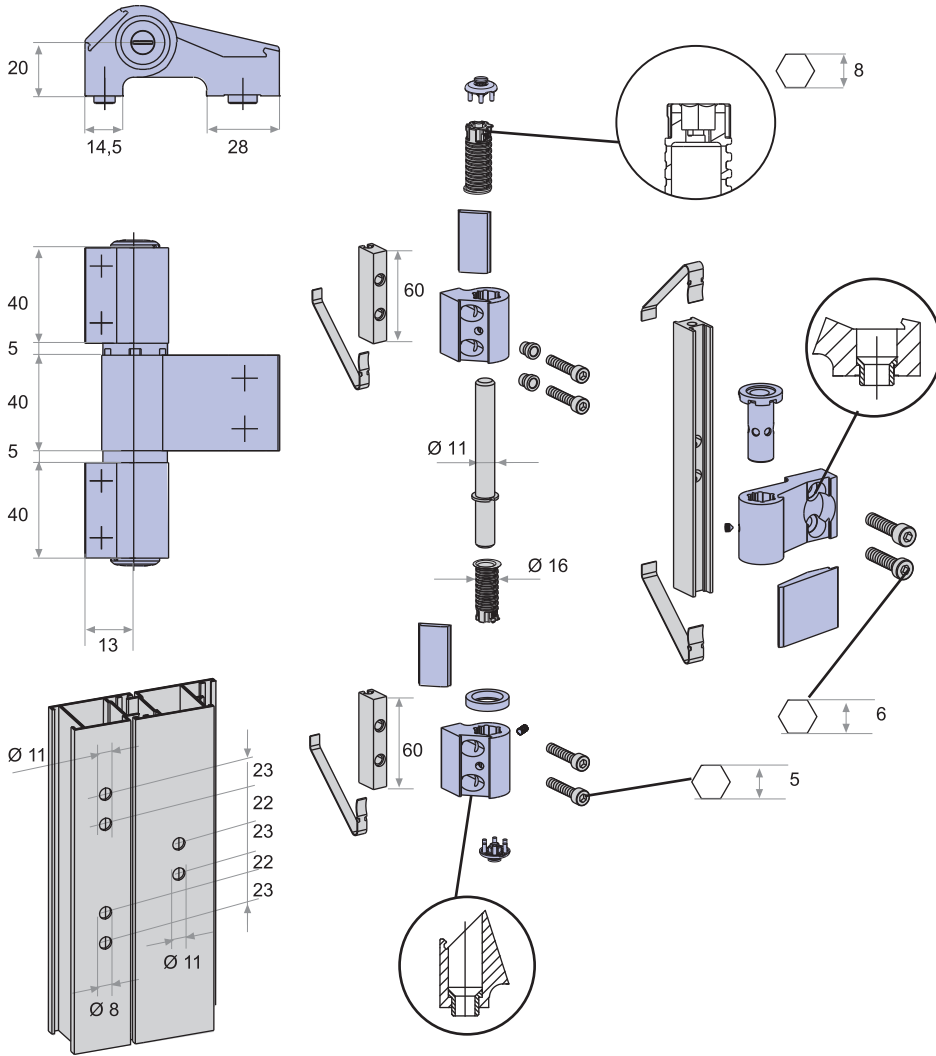

LIRA MASCHIO RIDOTTO

Art.

10

6425

- 1 / 2mm

+ 1 / 2mm

- 1 / 2mm

+ 1 / 2mm